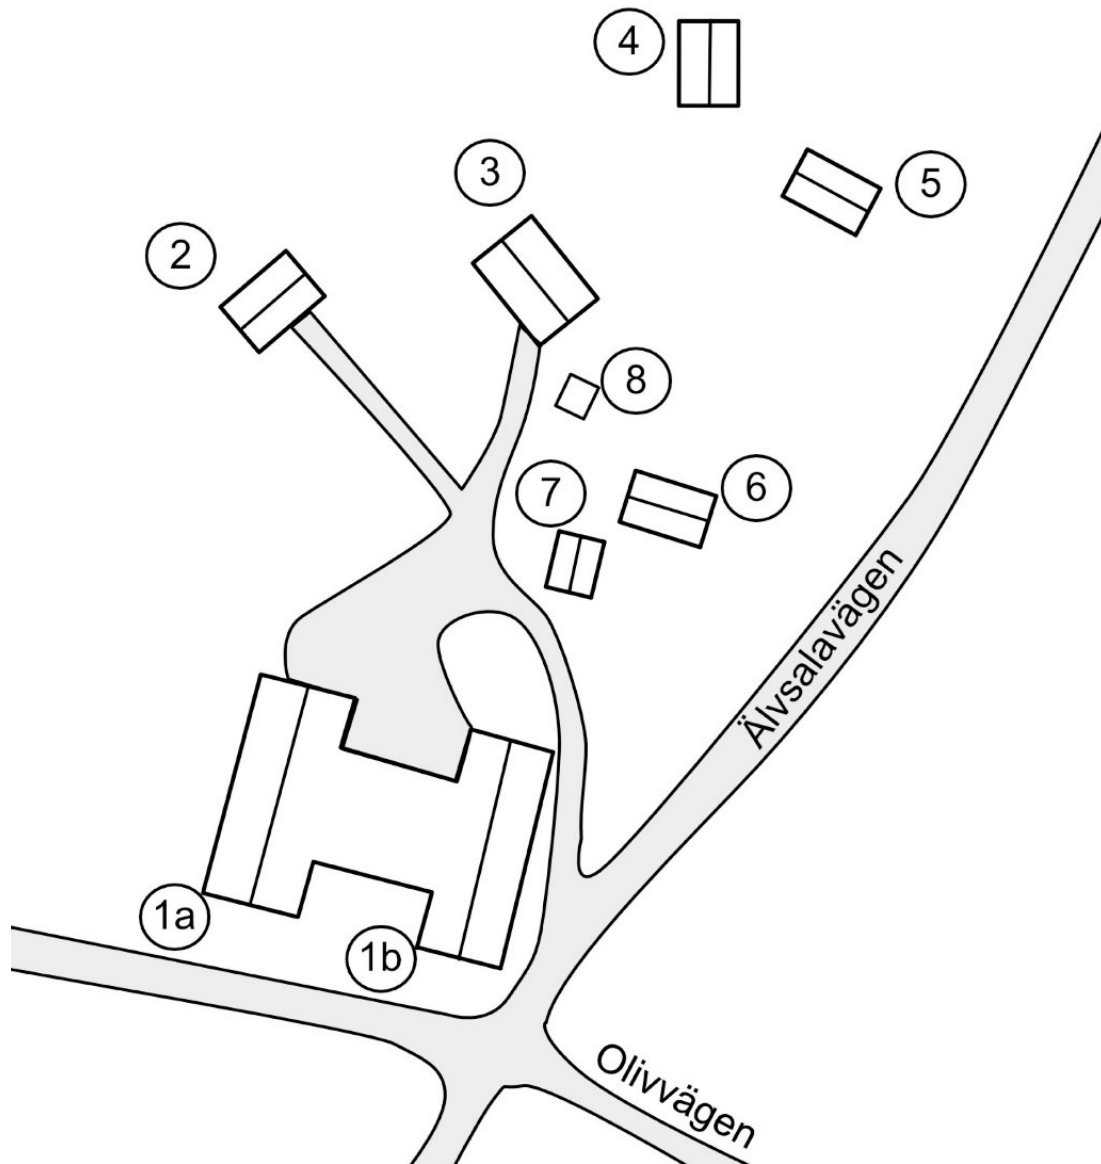

Karta över fabriksområdet

Förteckning över de olika byggnaderna under Fabriken tid:

- 1a. Kontor samt syavdelning (fd lada för tröskverk och hö),
- 1b. Lager med lastkaj (fd lagård),
2. Förvaltarbostad; här bodde Alf Landvik (fd arrendatorbostad),
3. Huvudkontor; här inreddes även en bastu (fd sädesmagasin),
4. Denna byggnad användes ej (fd förråd och vedbod),
5. Bostad för produktionschef Börje Persson (fd personalbostad),
6. Bostad för produktionsledare Hugo Molander (fd visthusbodens övervåning),
7. Denna byggnad användes ej (fd brygghus och mangelbod),
8. Pumphus, försörjde hela Västra Älvsala gård.